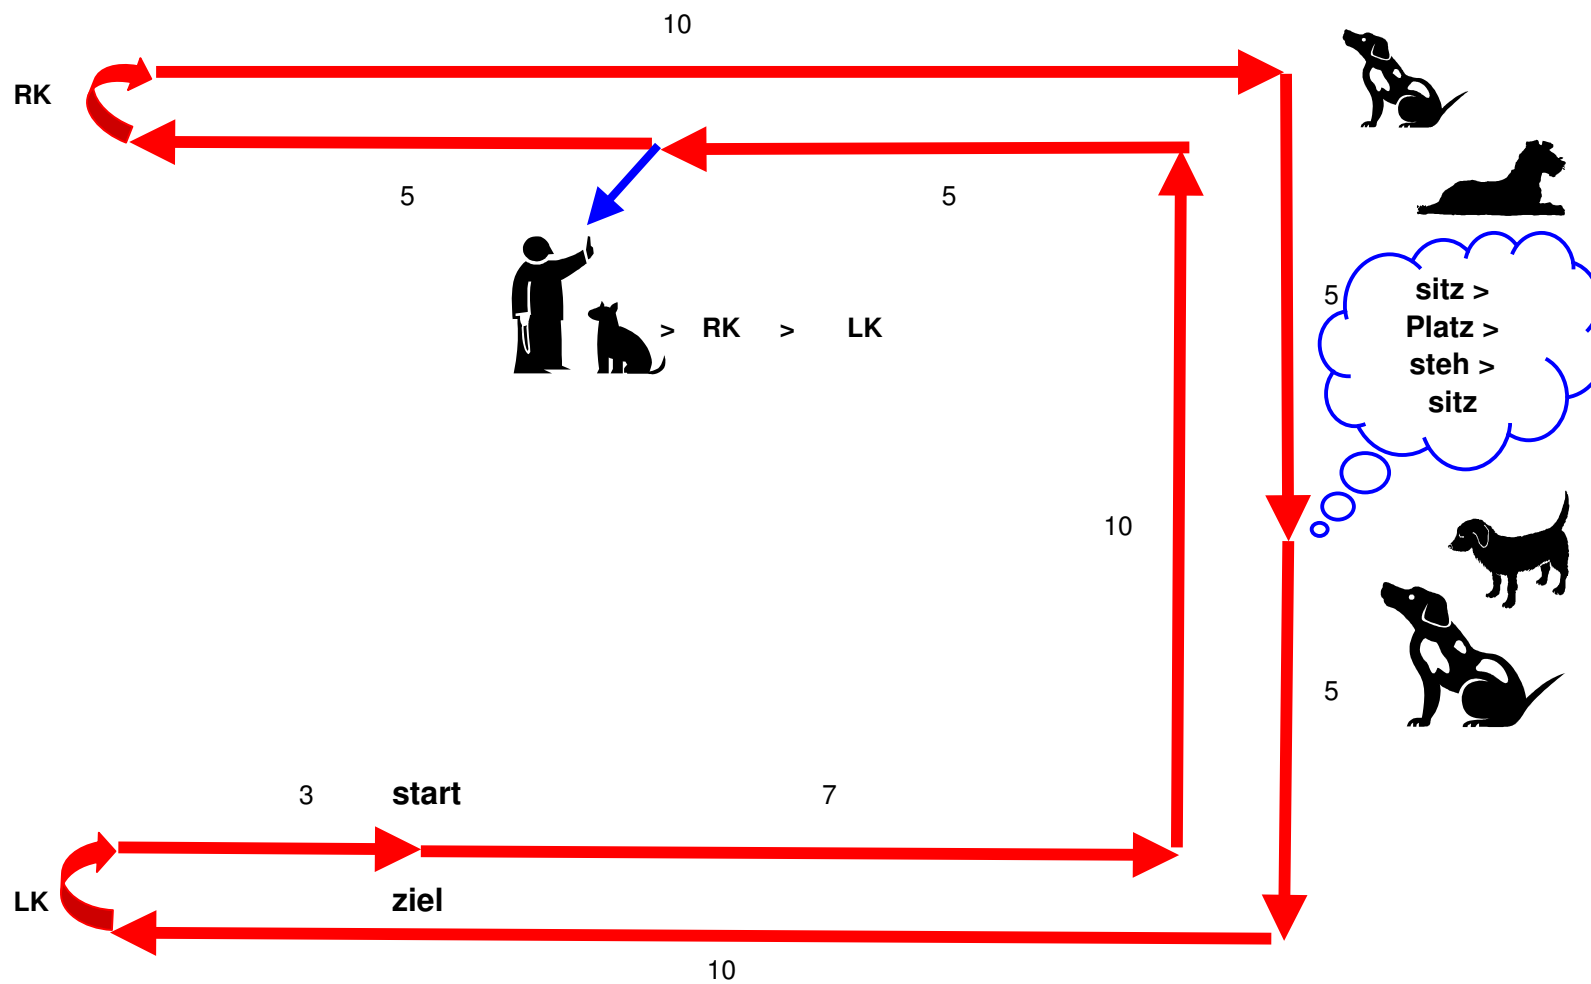

kv berna  
familien- und begleithunde  
prüfungsguppe 09

aekenmatt

zu sehen auf:

[http://galaxie.jimdo.com/yo\\_lycole\\_canine.php](http://galaxie.jimdo.com/yo_lycole_canine.php)

autor:  
dodo grubauer

18. juli 2009